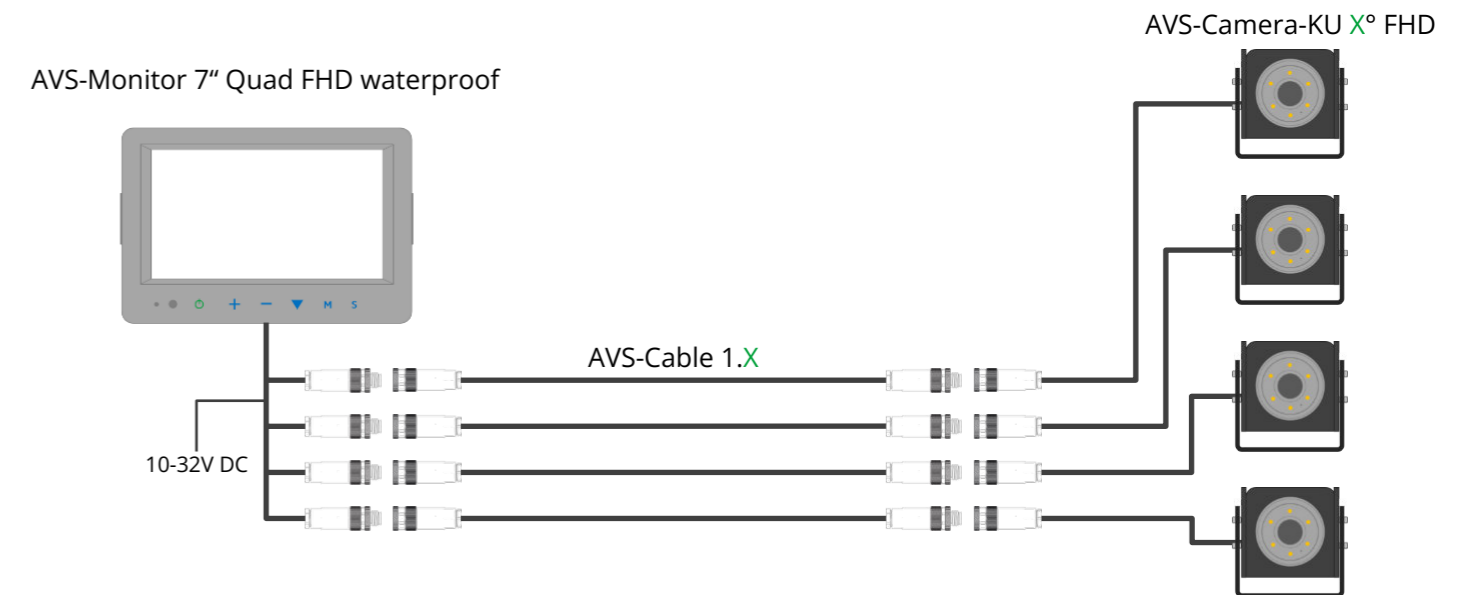

4-FACH SYSTEM 7" MONITOR IP66 FHD | QUAD-SYSTEM 7" MONITOR IP66 FHD

Artikelnummer | Item number	Beschreibung | Description	Stückzahl | Quantity
3030004	AVS-Monitor 7" Quad FHD w	1
3020030	AVS-Cable 1.10 (10 Meter)	4
3010090	AVS-Camera-KU 115° FHD	4