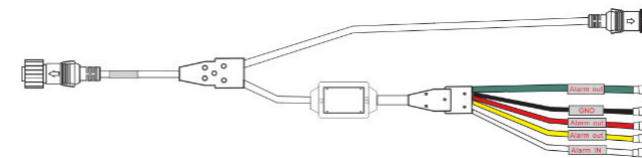

3020165	AVS-Cable 36.3	▪ Alarm Kabel bis 3A für bis zu 4 Kameras	▪ Alarm Cable up to 3A for up to 4 Cameras

3020171	AVS-Cable 39.1	▪ Zonen Trigger Kabel ▪ 3x Trigger Alarm Out ▪ 1x Alarm IN	▪ Zone trigger cable ▪ 3x Trigger Alarm Out ▪ 1x Alarm IN