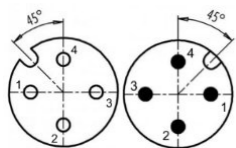

KABEL | CABLES

Verbindungskabel M12A/4p
Connection cable M12A/4p

3020085	AVS-Cable 1.1	▪ Länge 1 Meter	▪ Length 1 meter
3020121	AVS-Cable 1.2	▪ Länge 2 Meter	▪ Length 2 meters
3020028	AVS-Cable 1.3	▪ Länge 3 Meter	▪ Length 3 meters
3020029	AVS-Cable 1.5	▪ Länge 5 Meter	▪ Length 5 meters
3020122	AVS-Cable 1.7	▪ Länge 7 Meter	▪ Length 7 meters
3020030	AVS-Cable 1.10	▪ Länge 10 Meter	▪ Length 10 meters
3020031	AVS-Cable 1.15	▪ Länge 15 Meter	▪ Length 15 meters
3020035	AVS-Cable 1.20	▪ Länge 20 Meter	▪ Length 20 meters

*weitere Längen auf Anfrage / other lengths on demand