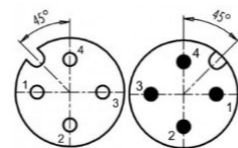

KABEL | CABLES

Mastkabel für Gabelstapler M12-A-5p
Mast cable for Forklift M12-A-5p

3020193	AVS-Cable 15.4	▪ Länge 1 Meter	▪ Length 1 meter
3020076	AVS-Cable 15.6	▪ Länge 6 Meter	▪ Length 6 meters
3020077	AVS-Cable 15.8	▪ Länge 8 Meter	▪ Length 8 meters
3020078	AVS-Cable 15.10	▪ Länge 10 Meter	▪ Length 10 meters
3020079	AVS-Cable 15.12	▪ Länge 12 Meter	▪ Length 12 meters
3020083	AVS-Cable 15.14	▪ Länge 14 Meter	▪ Length 14 meters
3020109	AVS-Cable 15.15	▪ Länge 15 Meter	▪ Length 15 meters
3020084	AVS-Cable 15.16	▪ Länge 16 Meter	▪ Length 16 meters
3020123	AVS-Cable 15.20	▪ Länge 20 Meter	▪ Length 20 meters