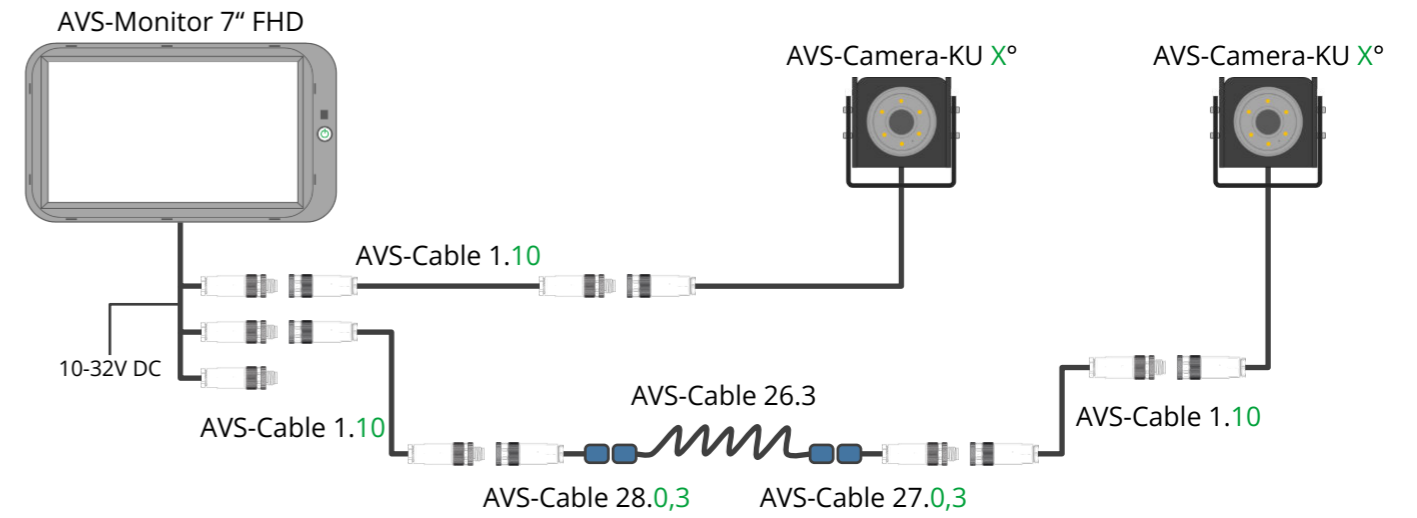

GLIEDER- & SATTELZUG | SEMITRAILER

Artikelnummer | Item number	Beschreibung | Description	Stückzahl | Quantity
3030001	AVS-Monitor 7" FHD	1
3020030	AVS-Cable 1.10 (1 Meter)	1
3020129	AVS-Cable 28.0,3	1
3020127	AVS-Cable 26.3	1
3020128	AVS-Cable 27.0,3	2
3010090	AVS-Camera-KU 115° FHD	2