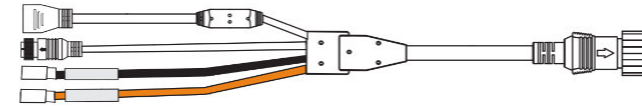

PERSONENERKENNUNG | PEDESTRIAN DETECTION SPECIAL CABLES