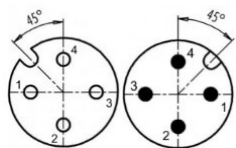

KABEL | CABLES

Mastkabel für Gabelstapler M12-A-5p +2x offene Litzen
Mast cable for Forklift M12-A-5p + 2x open wire

3020146	AVS-Cable 30.8	▪ Länge 8 Meter	▪ Length 8 meters
3020143	AVS-Cable 30.10	▪ Länge 10 Meter	▪ Length 10 meters
3020146	AVS-Cable 30.12	▪ Länge 12 Meter	▪ Length 12 meters
3020143	AVS-Cable 30.13	▪ Länge 13 Meter	▪ Length 13 meters