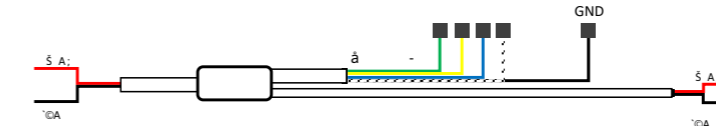

3020239	AVS-Cable 56.2	▪ Ethernet Kabel zum Streamen ▪ Länge 2 Meter	▪ Ethernet cable for streaming ▪ Length 2 meters