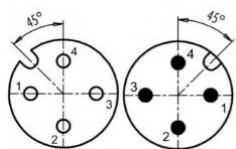

Spiral Verbindungskabel M12A/4p
Spiral Connection cable M12A/4p