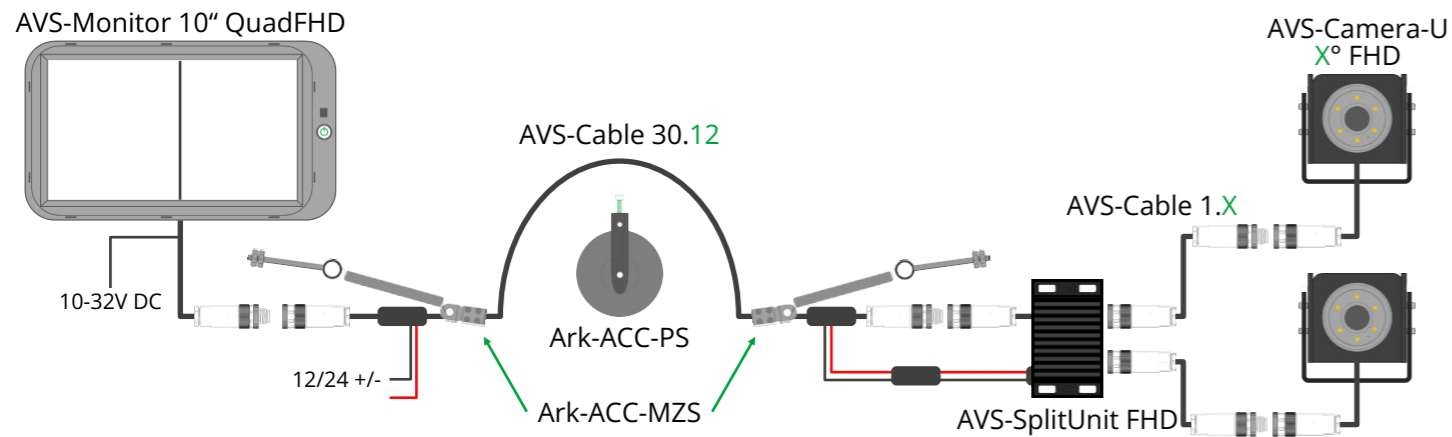

ZWEIFACH KAMERASYSTEM | DUO CAMERASYSTEM

Artikelnummer | Item number	Beschreibung | Description	Stückzahl | Quantity
3030006	AVS-Monitor 10" Quad FHD	1
3020143	AVS-Cable 30.12 (12 Meter)	1
3050020	AVS-SplitUnit FHD (IP30)	1
3040028	Ark-ACC-PS	1
3010126	AVS-Camera-KU 90° FHD	2