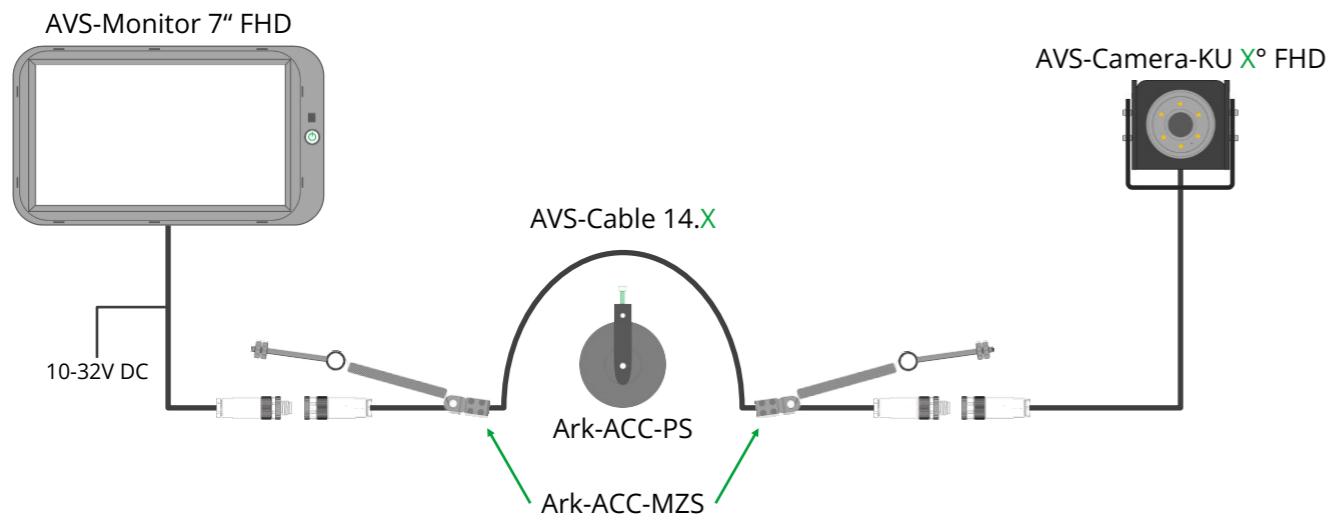

GABELTRÄGER-SYSTEM (MASTKABEL) | FORK CARRIAGE SYSTEM (MAST CABLE)

Artikelnummer | Item number	Beschreibung | Description	Stückzahl | Quantity
3030001	AVS-Monitor 7" FHD	1
3020088	AVS-Cable 14.8 (8 Meter)	1
3040028	AVS-ACC-PS	1
3040027	Ark-ACC-MSZ	1
3010126	AVS-Camera-KU 90° FHD	1