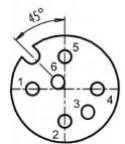

KABEL | CABLES

Ersatzartikel MKS M12-A-F-5p auf M12-A-M-5p
Replacement article MKS M12-A-F-5p to M12-A-M-5p

3020101	AVS-Cable 19.1	▪ Länge 1 Meter	▪ Length 1 meter
3020102	AVS-Cable 19.1,5	▪ Länge 1,5 Meter	▪ Length 1,5 meters
3020103	AVS-Cable 19.2	▪ Länge 2 Meter	▪ Length 2 meters
3020104	AVS-Cable 19.3	▪ Länge 3 Meter	▪ Length 3 meters
3020105	AVS-Cable 19.5	▪ Länge 5 Meter	▪ Length 5 meters
3020106	AVS-Cable 19.10	▪ Länge 10 Meter	▪ Length 10 meters

*weitere Längen auf Anfrage / other lengths on demand

Stromkabel Wireless Transmitter (Länge 3 Meter)
Powercable Wireless Transmitter (Length 3 meters)

3020120	AVS-Cable 23.5	▪ M12-A-F-5p	▪ M12-A-F-5p

Schleppkettenkabel für Abfallsammelfahrzeuge M12A-5p
Drag chain cable for waste collection vehicles M12A-5p

3020080	AVS-Cable 13.5	▪ Länge 5 Meter	▪ Length 5 meters
3020175	AVS-Cable 13.12	▪ Länge 12 Meter	▪ Length 11 meters
3020133	AVS-Cable 13.22	▪ Länge 22 Meter	▪ Length 22 meters
3020149	AVS-Cable 13.30	▪ Länge 30 Meter	▪ Length 30 meters
3020134	AVS-Cable 13.32	▪ Länge 32 Meter	▪ Length 32 meters
3020151	AVS-Cable 13.35	▪ Länge 35 Meter	▪ Length 35 meters

*weitere Längen auf Anfrage / other lengths on demand

Adapter DVR Monitor (Länge 2 Meter)
Adapter DVR Monitor (Length 2 meters)

3020075	AVS-Cable 9.2	▪ CVBS 6p auf 4p	▪ CVBS 6p to 4p

Verlängerung DVR Monitor (Länge 5 Meter)
Extension Cable DVR Monitor (Length 5 meters)

3020124	AVS-Cable 24.5	▪ CVBS 6p auf 6p	▪ CVBS 6p to 6p

Adapter DVR Monitor (Länge 5 Meter)
Extension Cable DVR Monitor (Length 5 meters)

3020125	AVS-Cable 25.5	▪ CVBS 10p auf 10p	▪ CVBS 10p to 10p

KABEL | CABLES

Mastkabel für Gabelstapler M12-A-5p
Mast cable for Forklift M12-A-5p