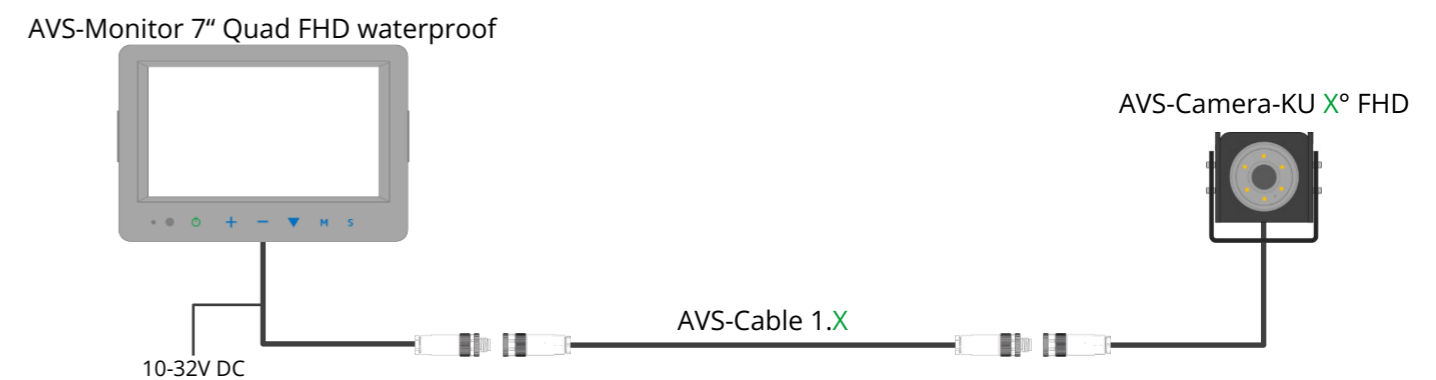

RÜCKFAHRSYSTEM MONITOR IP66 | REAR VIEW SYSTEM MONITOR IP66

Artikelnummer | Item number	Beschreibung | Description	Stückzahl | Quantity
3030004	AVS-Monitor 7" Quad FHD w	1
3020030	AVS-Cable 1.10 (10m)	1
3010090	AVS-Camera-KU 115° FHD	1