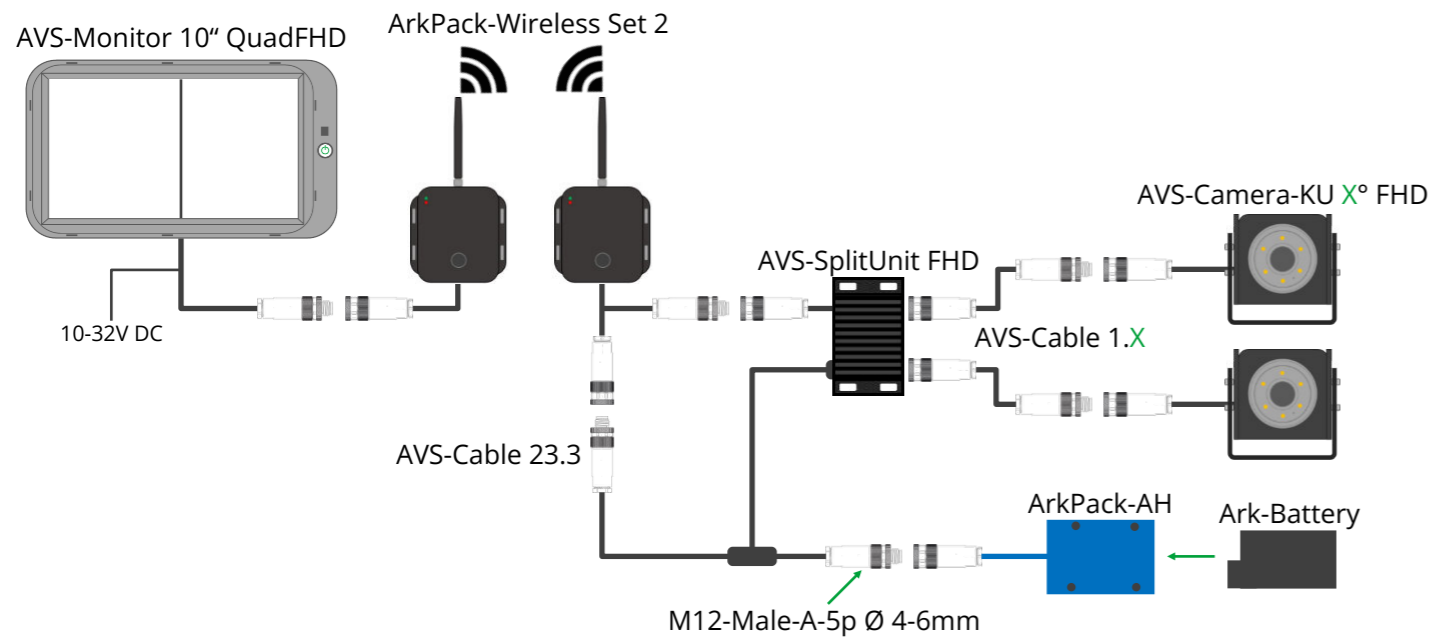

GABELTRÄGER-SYSTEM (SPIRALKABEL) | CARRIAGE SYSTEM (SPIRAL CABLE)

Artikelnummer Item number	Beschreibung Description	Stückzahl Quantity
3030004	AVS-Monitor 7" Quad FHD w	1
3020030	AVS-Cable 7.6 (6 Meter)	1
3040040	AVS-ACC-SZS	1
3010090	Ark-Camera-KU 115° FHD	1

GLIEDER- & SATTELZUG | SEMITRAILER

Artikelnummer Item number	Beschreibung Description	Stückzahl Quantity
3030001	AVS-Monitor 7" FHD	1
3020030	AVS-Cable 1.10 (1 Meter)	1
3020129	AVS-Cable 28.0,3	1
3020127	AVS-Cable 26.3	1
3020128	AVS-Cable 27.0,3	2
3010090	AVS-Camera-KU 115° FHD	2

4-FACH SYSTEM 7" MONITOR IP66 FHD | QUAD-SYSTEM 7" MONITOR IP66 FHD

Artikelnummer Item number	Beschreibung Description	Stückzahl Quantity
3030004	AVS-Monitor 7" Quad FHD w	1
3020030	AVS-Cable 1.10 (10 Meter)	4
3010090	AVS-Camera-KU 115° FHD	4

ZWEIFACH FUNK KAMERASYSTEM | DUO WIRELESS CAMERASYSTEM

Artikelnummer Item number	Beschreibung Description	Stückzahl Quantity
3030006	AVS-Monitor 10" Quad FHD	1
3040063	ArkPack Wireless-Set-2	1
3050020	AVS-SplitUnit FHD (IP30)	1
3010126	AVS-Camera-KU 90° FHD	2