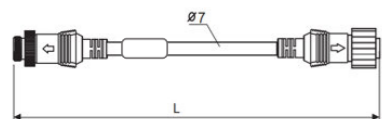

3020147	AVS-Cable 31.5	▪ Länge 5 Meter	▪ Length 5 meters
3020148	AVS-Cable 31.10	▪ Länge 10 Meter	▪ Length 10 meters

Verlängerungskabel AVS-Camera-X AI
Extension cable AVS-Camera-X AI
Mit Signalverstärkung | With signal amplification