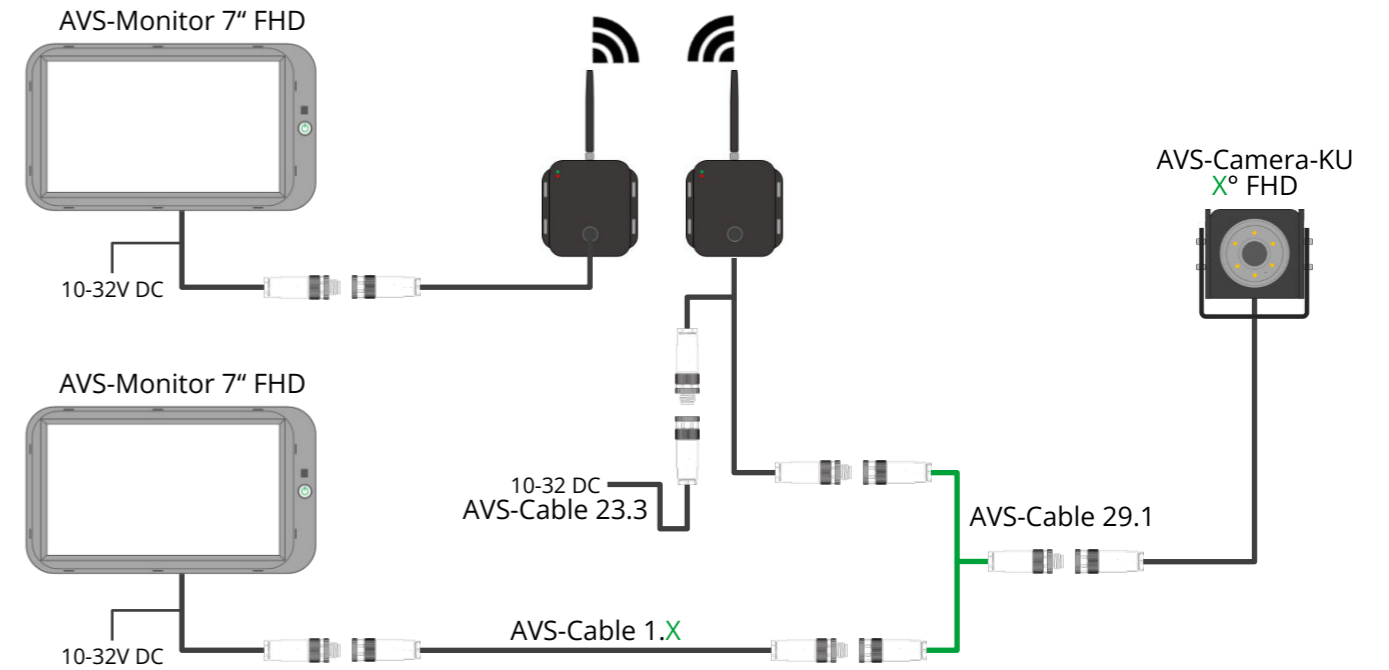

ZWEIFACH FUNK KAMERASYSTEM | DUO WIRELESS CAMERASYSTEM

Artikelnummer Item number	Beschreibung Description	Stückzahl Quantity
3030006	AVS-Monitor 10" Quad FHD	1
3040063	ArkPack Wireless-Set-2	1
3050020	AVS-SplitUnit FHD (IP30)	1
3010126	AVS-Camera-KU 90° FHD	2

ZWEIFACH KAMERASYSTEM | DUO CAMERASYSTEM

Artikelnummer Item number	Beschreibung Description	Stückzahl Quantity
3030006	AVS-Monitor 10" Quad FHD	1
3020143	AVS-Cable 30.12 (12 Meter)	1
3050020	AVS-SplitUnit FHD (IP30)	1
3040028	Ark-ACC-PS	1
3010126	AVS-Camera-KU 90° FHD	2

SPLITKABEL + FUNK | SPLIT CABLE + WIRELESS

Artikelnummer Item number	Beschreibung Description	Stückzahl Quantity
3030001	AVS-Monitor 7" FHD	2
3310048	AVS-Wireless-Set-P2 FHD	1
3020130	AVS-Cable 29.1 (1 Meter)	1
3010090	AVS-Camera-KU 115° FHD	1

SPLITKABEL | SPLIT CABLE

Artikelnummer Item number	Beschreibung Description	Stückzahl Quantity
3030001	AVS-Monitor 7" FHD	2
3020130	AVS-Cable 29.1 (1 Meter)	1
3010090	AVS-Camera-KU 115° FHD	1

ZWEIFACH KAMERASYSTEM | DUO CAMERASYSTEM