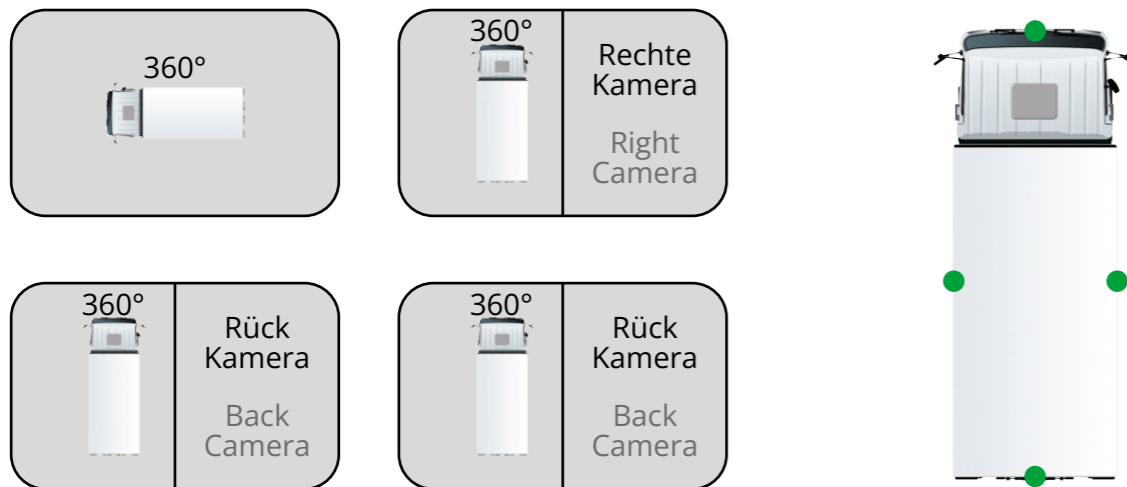

RUNDUMSICHTSYSTEM 360° FHD | BIRDVIEW 360° FHD

Artikelnummer | Item number	Beschreibung | Description	Stückzahl Quantity
3030001	AVS-Monitor 7" FHD	1
3020030	AVS-Cable 1.10 (10 meters)	4
3050003	AVS-BirdView 3D	1
3010005	AVS-Camera 190° FHD	4

RUNDUMSICHT IM MONITOR INTEGRIERT | BIRDVIEW INTEGRATED IN THE MONITOR

Artikelnummer | Item number	Beschreibung | Description	Stückzahl Quantity
3030017	AVS-Monitor 7" BV	1
3020030	AVS-Cable 1.10 (10 meters)	4
3010005	AVS-Camera 190° FHD	4