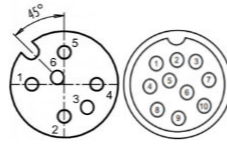

3030005	AVS-Monitor 10" DVR FHD	- Nur für DVR - Bedienung DVR via Touch - Schutzklasse IP30	- Only for DVR - Control DVR via Touch - Protection class IP30