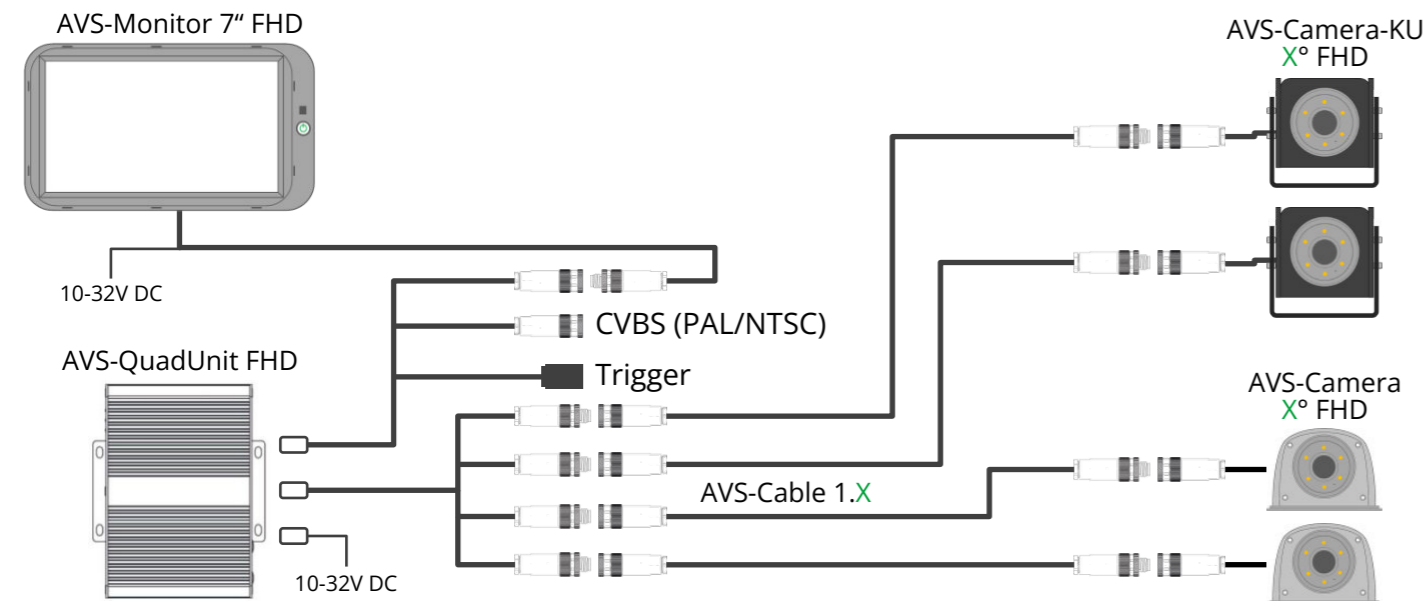

VIERFACH KAMERASYSTEM | QUAD CAMERASYSTEM

Artikelnummer | Item number	Beschreibung | Description	Stückzahl | Quantity
3030001	AVS-Monitor 7" FHD	1
3050007	AVS-QuadUnit FHD (IP30)	1
3010126	AVS-Camera-KU 90° FHD	2
3010009	AVS-Camera 145° FHD	2