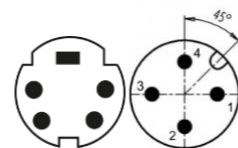

Verbindungskabel MiniDIN-M-4p auf M12-A-M-5p (MK320)
Connection cable MiniDIN-M-4p to M12-A-M-5p

3020244	AVS-Cable 58.0,1	▪ Länge 0.1 Meter	▪ Length 0.1 meters