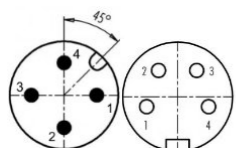

Adapter M12-A-M-5p auf M16-F-4p
Adapter M12-A-M-5p auf M16-F-4p

3020176	AVS-Cable 41.2	▪ Länge 2 Meter	▪ Length 2 meters