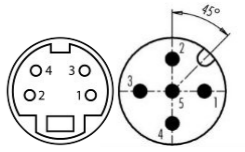

3020119	AVS-Cable 22.0,2	Länge 0,2 Meter	Length 0,2 meters