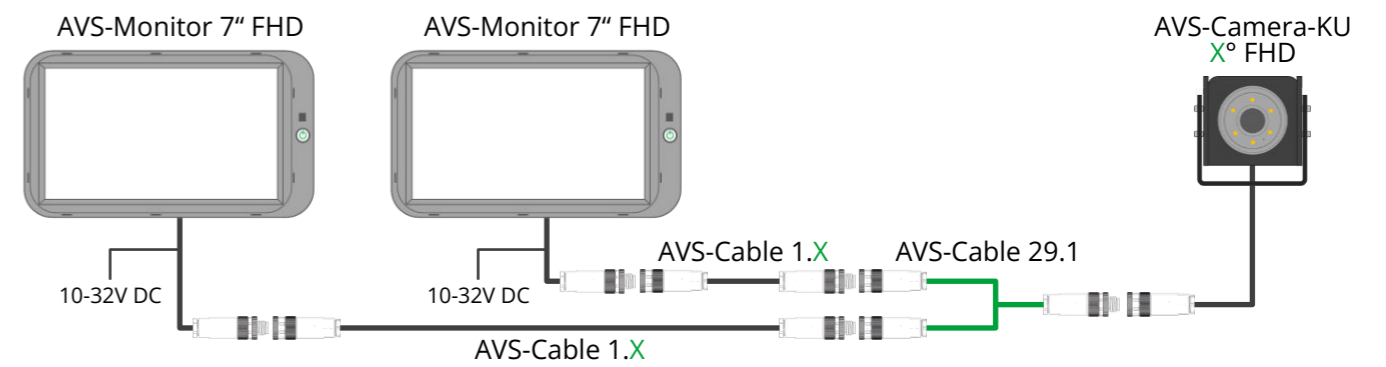

ZWEIFACH FUNK KAMERASYSTEM | DUO WIRELESS CAMERASYSTEM

Artikelnummer Item number	Beschreibung Description	Stückzahl Quantity
3030006	AVS-Monitor 10" Quad FHD	1
3040063	ArkPack Wireless-Set-2	1
3050020	AVS-SplitUnit FHD (IP30)	1
3010126	AVS-Camera-KU 90° FHD	2

ZWEIFACH KAMERASYSTEM | DUO CAMERASYSTEM

Artikelnummer Item number	Beschreibung Description	Stückzahl Quantity
3030006	AVS-Monitor 10" Quad FHD	1
3020143	AVS-Cable 30.12 (12 Meter)	1
3050020	AVS-SplitUnit FHD (IP30)	1
3040028	Ark-ACC-PS	1
3010126	AVS-Camera-KU 90° FHD	2

SPLITKABEL + FUNK | SPLIT CABLE + WIRELESS

Artikelnummer Item number	Beschreibung Description	Stückzahl Quantity
3030001	AVS-Monitor 7" FHD	2
3310048	AVS-Wireless-Set-P2 FHD	1
3020130	AVS-Cable 29.1 (1 Meter)	1
3010090	AVS-Camera-KU 115° FHD	1

SPLITKABEL | SPLIT CABLE

Artikelnummer Item number	Beschreibung Description	Stückzahl Quantity
3030001	AVS-Monitor 7" FHD	2
3020130	AVS-Cable 29.1 (1 Meter)	1
3010090	AVS-Camera-KU 115° FHD	1

ZWEIFACH KAMERASYSTEM | DUO CAMERASYSTEM