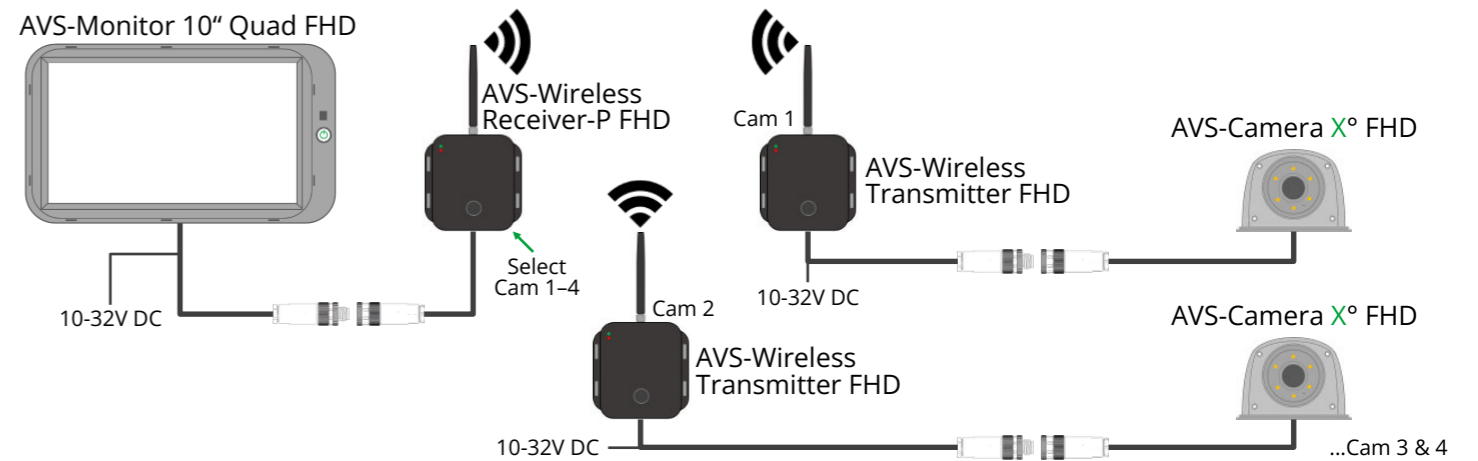

FUNKSYSTEM FHD | WIRELESS SYSTEM FHD

Artikelnummer | Item number	Beschreibung | Description	Stückzahl | Quantity
3030006	AVS-Monitor 10" Quad FHD	1
3050032	AVS-Wireless Receiver-P2 FHD	1
3050031	AVS-Wireless Transmitter-2 FHD	2
3010009	AVS-Camera 145° FHD	2