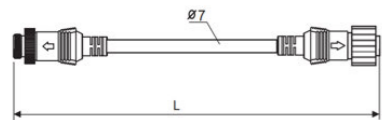

3040056	AVS-Calibration-Kit AI	▪ Wlan Antenne für Kamera Kalibrierung	▪ Wifi antenna for camera calibration

Verlängerungskabel AVS-Camera-X AI
Extension cable AVS-Camera-X AI