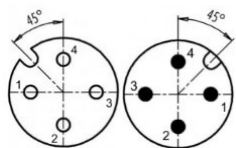

KABEL | CABLES

Ersatzartikel MKS M12-A-F-5p auf M12-A-M-5p
Replacement article MKS M12-A-F-5p to M12-A-M-5p

3020101	AVS-Cable 19.1	▪ Länge 1 Meter	▪ Length 1 meter
3020102	AVS-Cable 19.1,5	▪ Länge 1,5 Meter	▪ Length 1,5 meters
3020103	AVS-Cable 19.2	▪ Länge 2 Meter	▪ Length 2 meters
3020104	AVS-Cable 19.3	▪ Länge 3 Meter	▪ Length 3 meters
3020105	AVS-Cable 19.5	▪ Länge 5 Meter	▪ Length 5 meters
3020106	AVS-Cable 19.10	▪ Länge 10 Meter	▪ Length 10 meters

*weitere Längen auf Anfrage / other lengths on demand