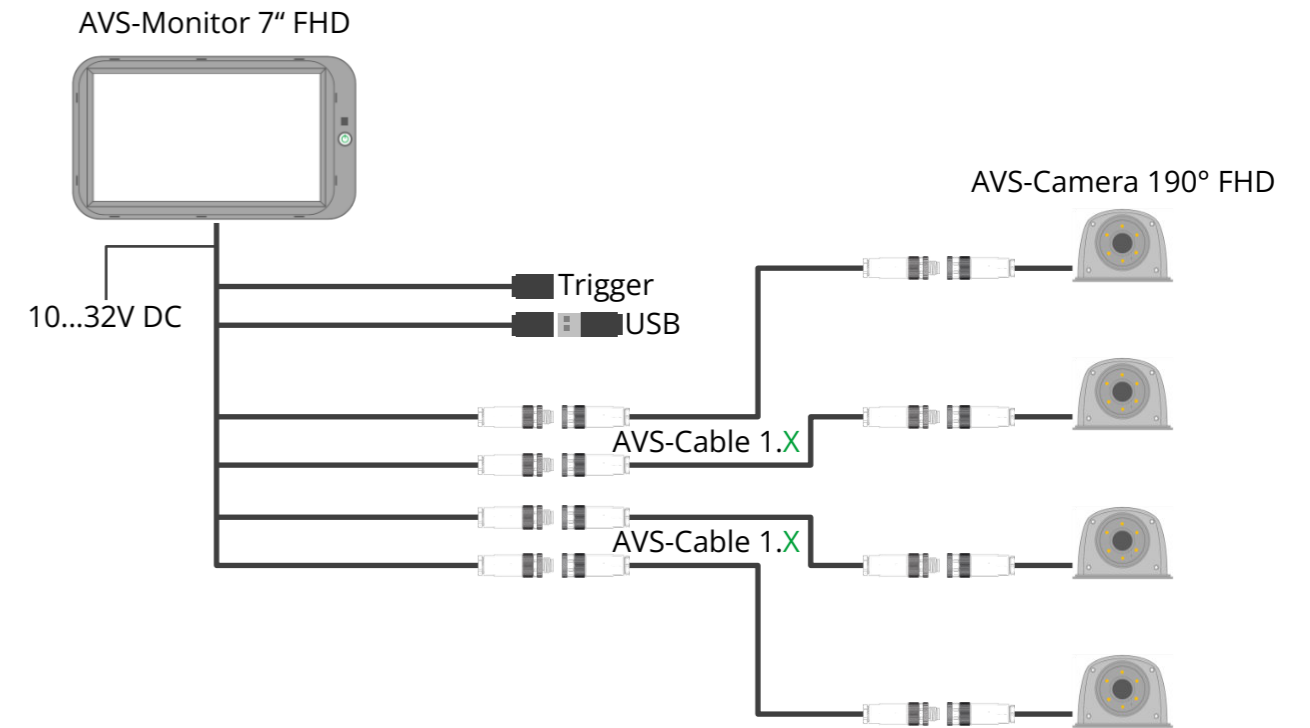

RUNDUMSICHT IM MONITOR INTEGRIERT | BIRDVIEW INTEGRATED IN THE MONITOR

Artikelnummer | Item number	Beschreibung | Description	Stückzahl Quantity
3030017	AVS-Monitor 7" BV	1
3020030	AVS-Cable 1.10 (10 meters)	4
3010005	AVS-Camera 190° FHD	4