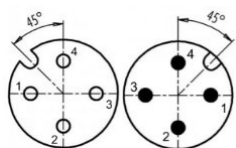

Stromkabel Wireless Transmitter (Länge 3 Meter)
Powercable Wireless Transmitter (Length 3 meters)

3020120	AVS-Cable 23.5	▪ M12-A-F-5p	▪ M12-A-F-5p

Schleppkettenkabel für Abfallsammelfahrzeuge M12A-5p
Drag chain cable for waste collection vehicles M12A-5p

3020080	AVS-Cable 13.5	▪ Länge 5 Meter	▪ Length 5 meters
3020175	AVS-Cable 13.12	▪ Länge 12 Meter	▪ Length 11 meters
3020133	AVS-Cable 13.22	▪ Länge 22 Meter	▪ Length 22 meters
3020149	AVS-Cable 13.30	▪ Länge 30 Meter	▪ Length 30 meters
3020134	AVS-Cable 13.32	▪ Länge 32 Meter	▪ Length 32 meters
3020151	AVS-Cable 13.35	▪ Länge 35 Meter	▪ Length 35 meters

*weitere Längen auf Anfrage / other lengths on demand