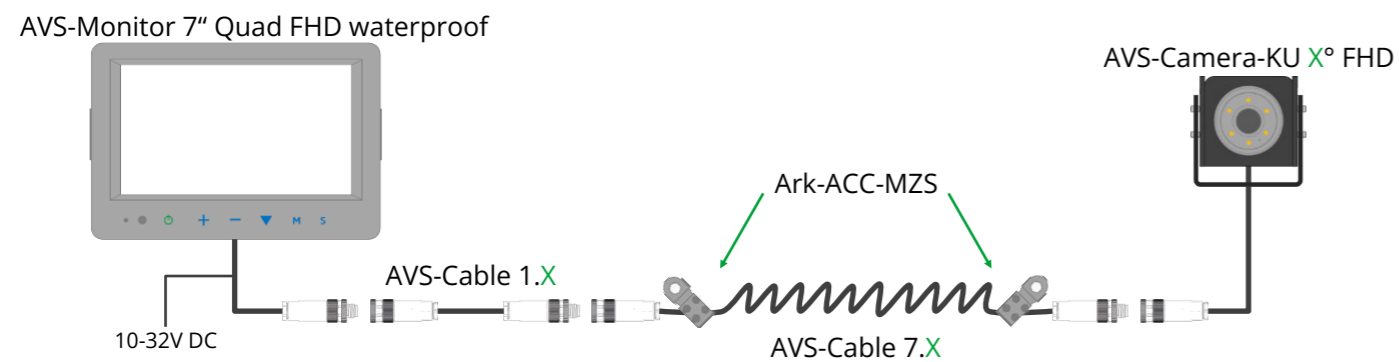

RÜCKFAHRSYSTEM MONITOR IP66 | REAR VIEW SYSTEM MONITOR IP66

Artikelnummer Item number	Beschreibung Description	Stückzahl Quantity
3030004	AVS-Monitor 7" Quad FHD w	1
3020030	AVS-Cable 1.10 (10m)	1
3010090	AVS-Camera-KU 115° FHD	1

GABELTRÄGER-SYSTEM (MASTKABEL) | FORK CARRIAGE SYSTEM (MAST CABLE)

Artikelnummer Item number	Beschreibung Description	Stückzahl Quantity
3030001	AVS-Monitor 7" FHD	1
3020088	AVS-Cable 14.8 (8 Meter)	1
3040028	AVS-ACC-PS	1
3040027	Ark-ACC-MSZ	1
3010126	AVS-Camera-KU 90° FHD	1

GABELTRÄGER-SYSTEM (SPIRALKABEL) | CARRIAGE SYSTEM (SPIRAL CABLE)

Artikelnummer Item number	Beschreibung Description	Stückzahl Quantity
3030004	AVS-Monitor 7" Quad FHD w	1
3020030	AVS-Cable 7.6 (6 Meter)	1
3040040	AVS-ACC-SZS	1
3010090	Ark-Camera-KU 115° FHD	1