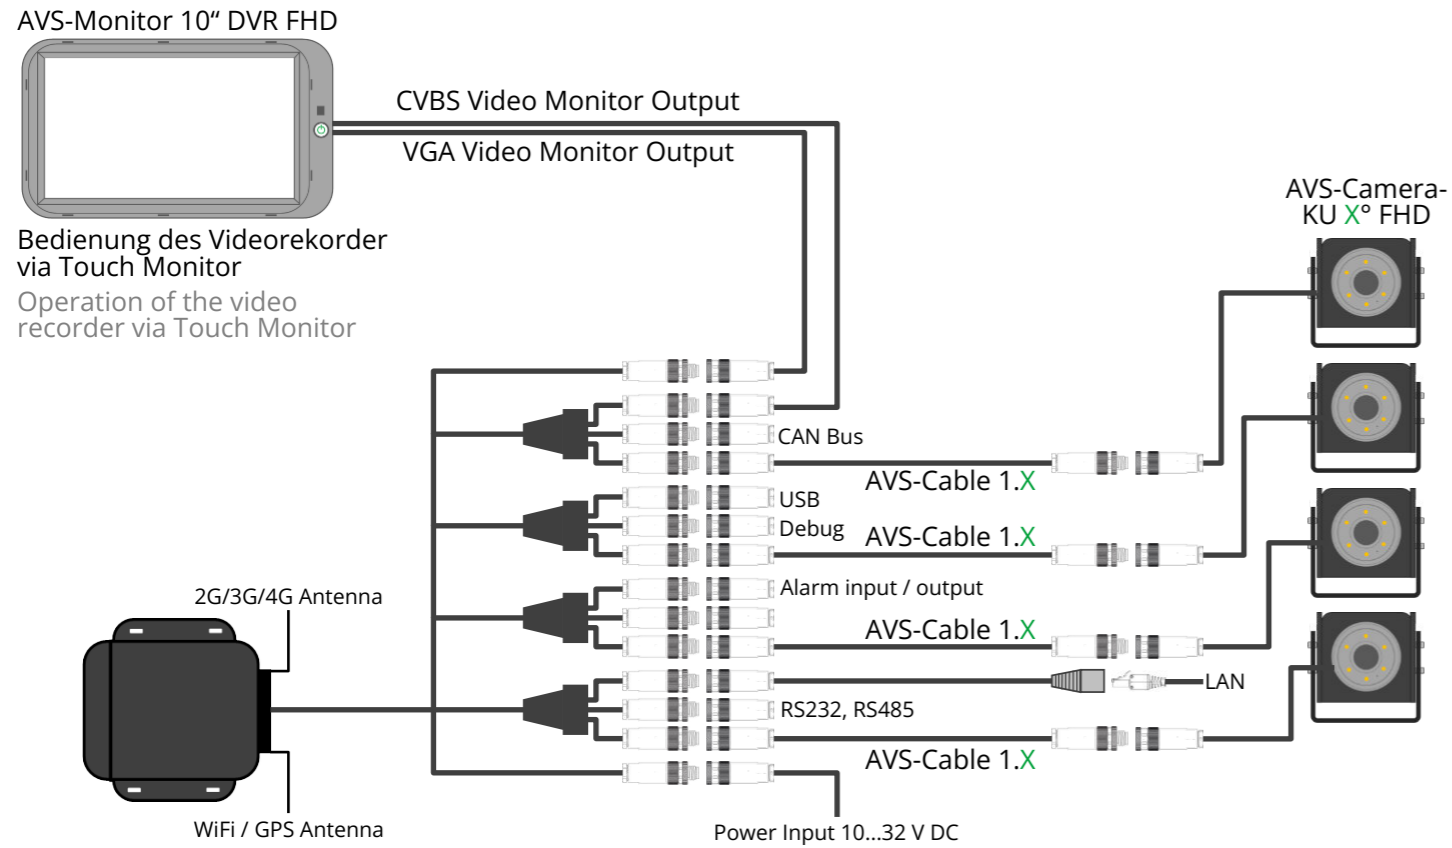

DVR - VIDEOREKORDER | DVR - VIDEO RECORDER

Artikelnummer | Item number	Beschreibung | Description	Stückzahl | Quantity
3030005	AVS-Monitor 10" DVR FHD	1
3020030	AVS-Cable 1.10 (10 Meter)	4
3050008	AVS-DVR4 4CH FHD	1
3010090	AVS-Camera-KU 115° FHD	4