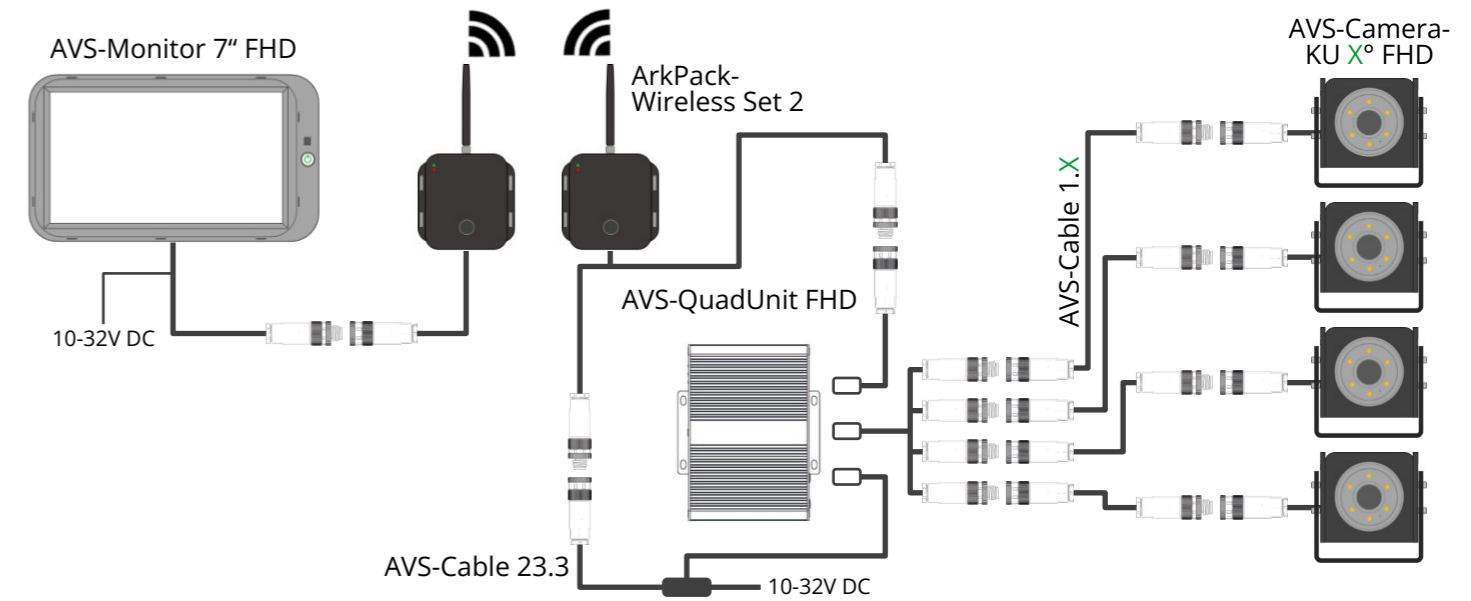

SPLITKABEL + FUNK | SPLIT CABLE + WIRELESS

Artikelnummer Item number	Beschreibung Description	Stückzahl Quantity
3030001	AVS-Monitor 7" FHD	2
3310048	AVS-Wireless-Set-P2 FHD	1
3020130	AVS-Cable 29.1 (1 Meter)	1
3010090	AVS-Camera-KU 115° FHD	1

SPLITKABEL | SPLIT CABLE

Artikelnummer Item number	Beschreibung Description	Stückzahl Quantity
3030001	AVS-Monitor 7" FHD	2
3020130	AVS-Cable 29.1 (1 Meter)	1
3010090	AVS-Camera-KU 115° FHD	1

ZWEIFACH KAMERASYSTEM | DUO CAMERASYSTEM

Artikelnummer Item number	Beschreibung Description	Stückzahl Quantity
3030001	AVS-Monitor 7" FHD	1
3050020	AVS-SplitUnit FHD (IP30)	1
3010126	AVS-Camera-KU 90° FHD	2

VIERFACH FUNK KAMERASYSTEM

Artikelnummer Item number	Beschreibung Description	Stückzahl Quantity
3030001	AVS-Monitor 7" FHD	1
3040063	ArkPack Wireless-Set-2	1
3050007	AVS-QuadUnit FHD (IP30)	1
3010126	AVS-Camera-KU 90° FHD	2