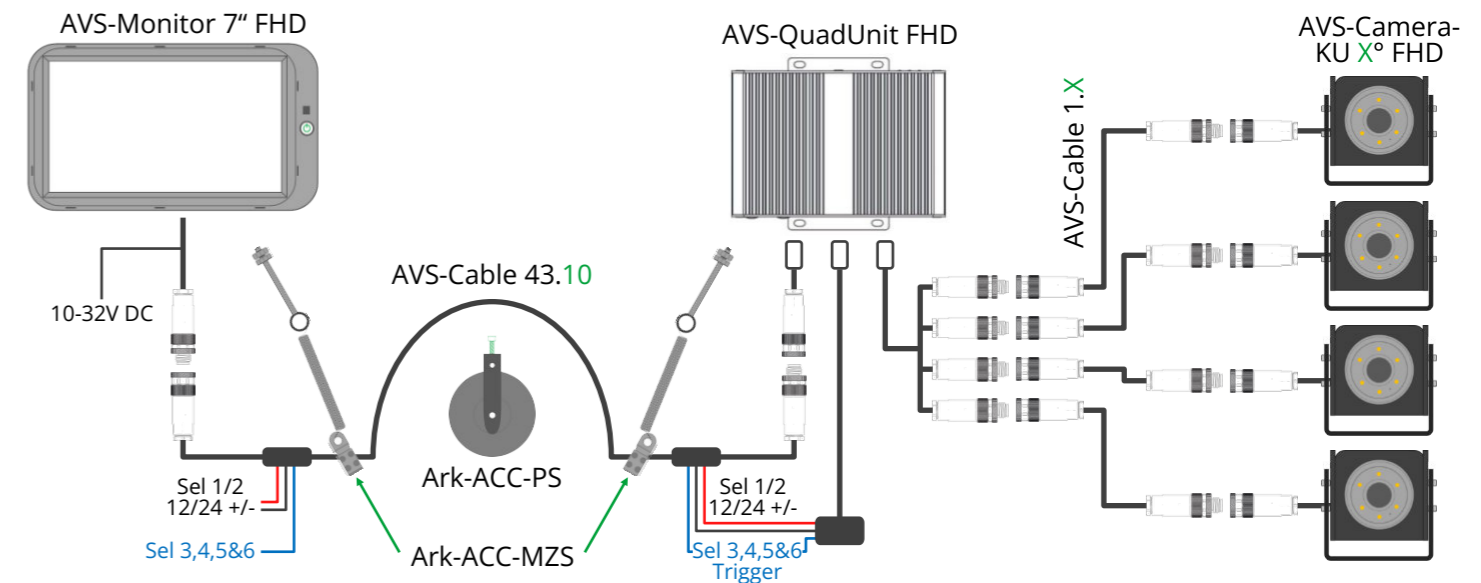

VIERFACH KAMERASYSTEM | QUAD CAMERASYSTEM

Artikelnummer | Item number	Beschreibung | Description	Stückzahl | Quantity
3030001	AVS-Monitor 7" FHD	1
3020178	AVS-Cable 43.10 (10 Meter)	1
3050007	AVS-QuadUnit FHD (IP30)	1
3040028	Ark-ACC-PS	1
3010126	AVS-Camera-KU 90° FHD	2