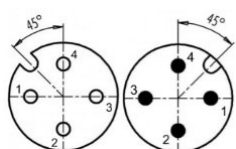

Mastkabel für Gabelstapler M12-A-5p +6x offene Litzen
Mast cable for Forklift M12-A-5p + 6x open wire

3020177	AVS-Cable 42.10	▪ Länge 10 Meter	▪ Length 10 meters