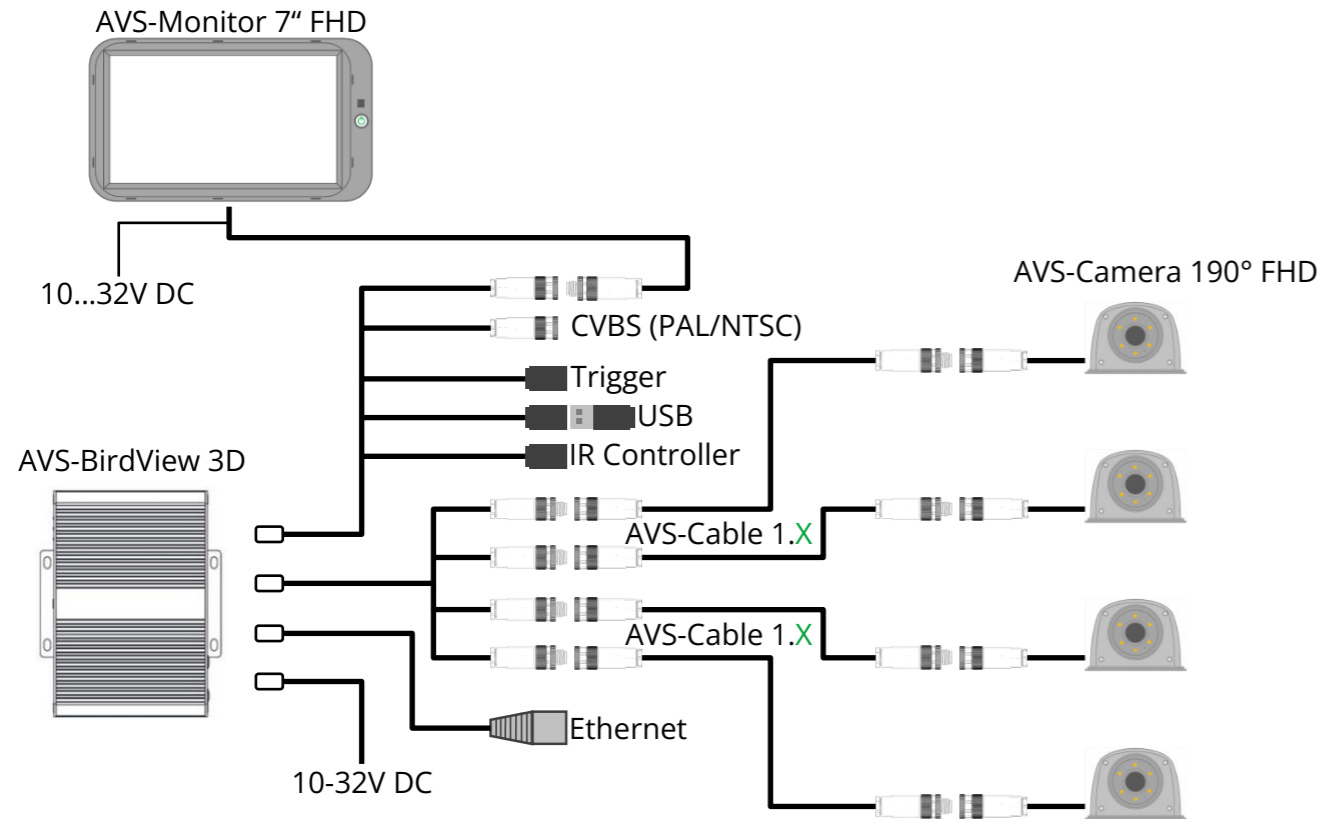

DVR - VIDEOREKORDER | DVR - VIDEO RECORDER

Artikelnummer Item number	Beschreibung Description	Stückzahl Quantity
3030005	AVS-Monitor 10" DVR FHD	1
3020030	AVS-Cable 1.10 (10 Meter)	4
3050008	AVS-DVR4 4CH FHD	1
3010090	AVS-Camera-KU 115° FHD	4

FUNKSYSTEM FHD | WIRELESS SYSTEM FHD

Artikelnummer Item number	Beschreibung Description	Stückzahl Quantity
3030001	AVS-Monitor 7" FHD	1
3040063	ArkPack Wireless-Set-2	1
3010126	AVS-Camera-KU 90° FHD	1

FUNKSYSTEM FHD | WIRELESS SYSTEM FHD

RUNDUMSICHTSYSTEM 360° FHD | BIRDVIEW 360° FHD

Artikelnummer Item number	Beschreibung Description	Stückzahl Quantity
3030001	AVS-Monitor 7" FHD	1
3020030	AVS-Cable 1.10 (10 meters)	4
3050003	AVS-BirdView 3D	1
3010005	AVS-Camera 190° FHD	4