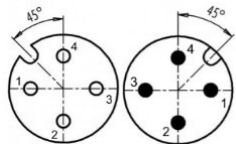

Mastkabel für Gabelstapler M12A/4p
Mast cable for Forklift M12A/4p

3020170	AVS-Cable 14.5	▪ Länge 5 Meter	▪ Length 5 meters
3020087	AVS-Cable 14.6	▪ Länge 6 Meter	▪ Length 6 meters
3020088	AVS-Cable 14.8	▪ Länge 8 Meter	▪ Length 8 meters
3020135	AVS-Cable 14.9	▪ Länge 9 Meter	▪ Length 9 meters
3020092	AVS-Cable 14.10	▪ Länge 10 Meter	▪ Length 10 meters
3020089	AVS-Cable 14.12	▪ Länge 12 Meter	▪ Length 12 meters
3020090	AVS-Cable 14.14	▪ Länge 14 Meter	▪ Length 14 meters
3020114	AVS-Cable 14.15	▪ Länge 15 Meter	▪ Length 15 meters
3020091	AVS-Cable 14.16	▪ Länge 16 Meter	▪ Length 16 meters

*weitere Längen auf Anfrage / other lengths on demand