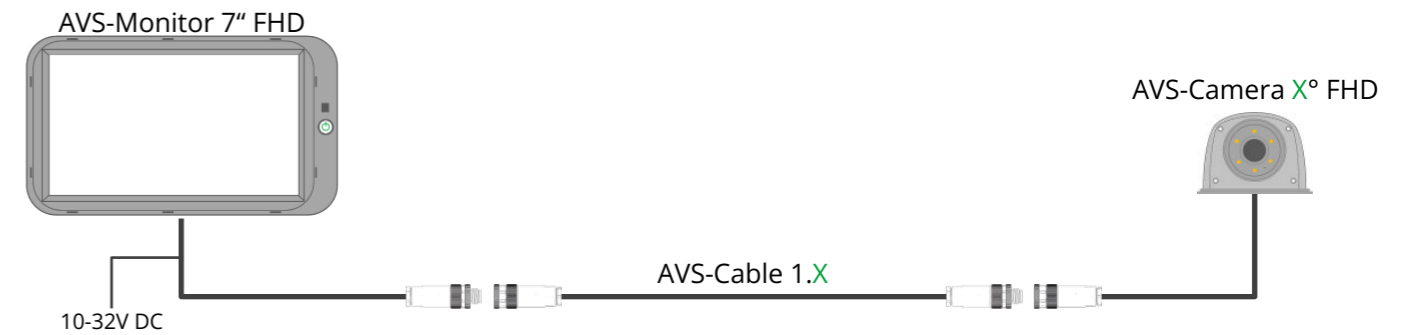

RÜCKFAHRSYSTEM | REAR VIEW SYSTEM

Artikelnummer | Item number	Beschreibung | Description	Stückzahl | Quantity
3030001	AVS-Monitor 7" FHD	1
3020030	AVS-Cable 1.10 (10m)	1
3010010	AVS-Camera 105° FHD	1