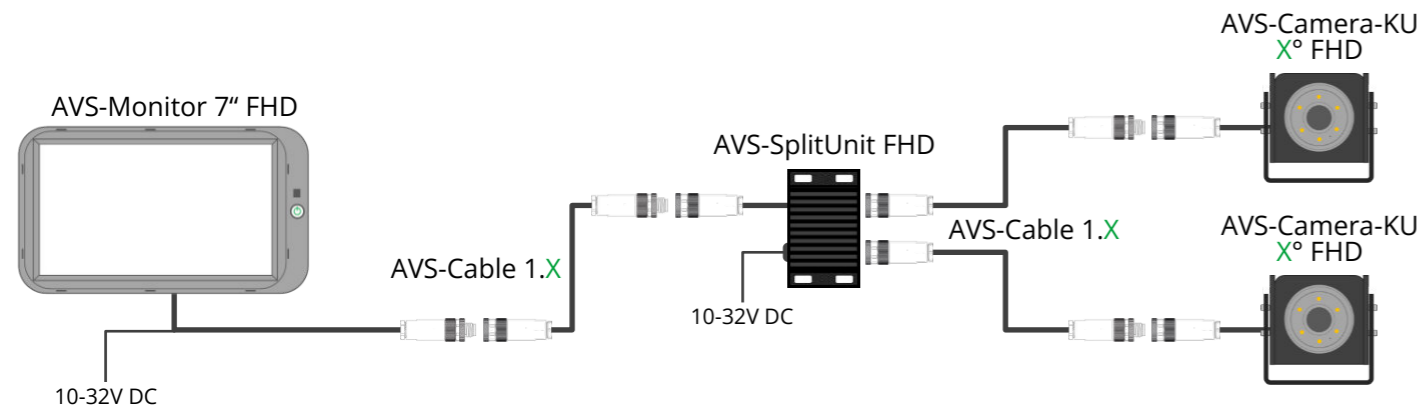

ZWEIFACH KAMERASYSTEM | DUO CAMERASYSTEM

Artikelnummer Item number	Beschreibung Description	Stückzahl Quantity
3030006	AVS-Monitor 10" Quad FHD	1
3020143	AVS-Cable 30.12 (12 Meter)	1
3050020	AVS-SplitUnit FHD (IP30)	1
3040028	Ark-ACC-PS	1
3010126	AVS-Camera-KU 90° FHD	2

SPLITKABEL + FUNK | SPLIT CABLE + WIRELESS

Artikelnummer Item number	Beschreibung Description	Stückzahl Quantity
3030001	AVS-Monitor 7" FHD	2
3310048	AVS-Wireless-Set-P2 FHD	1
3020130	AVS-Cable 29.1 (1 Meter)	1
3010090	AVS-Camera-KU 115° FHD	1

SPLITKABEL | SPLIT CABLE

Artikelnummer Item number	Beschreibung Description	Stückzahl Quantity
3030001	AVS-Monitor 7" FHD	2
3020130	AVS-Cable 29.1 (1 Meter)	1
3010090	AVS-Camera-KU 115° FHD	1

ZWEIFACH KAMERASYSTEM | DUO CAMERASYSTEM