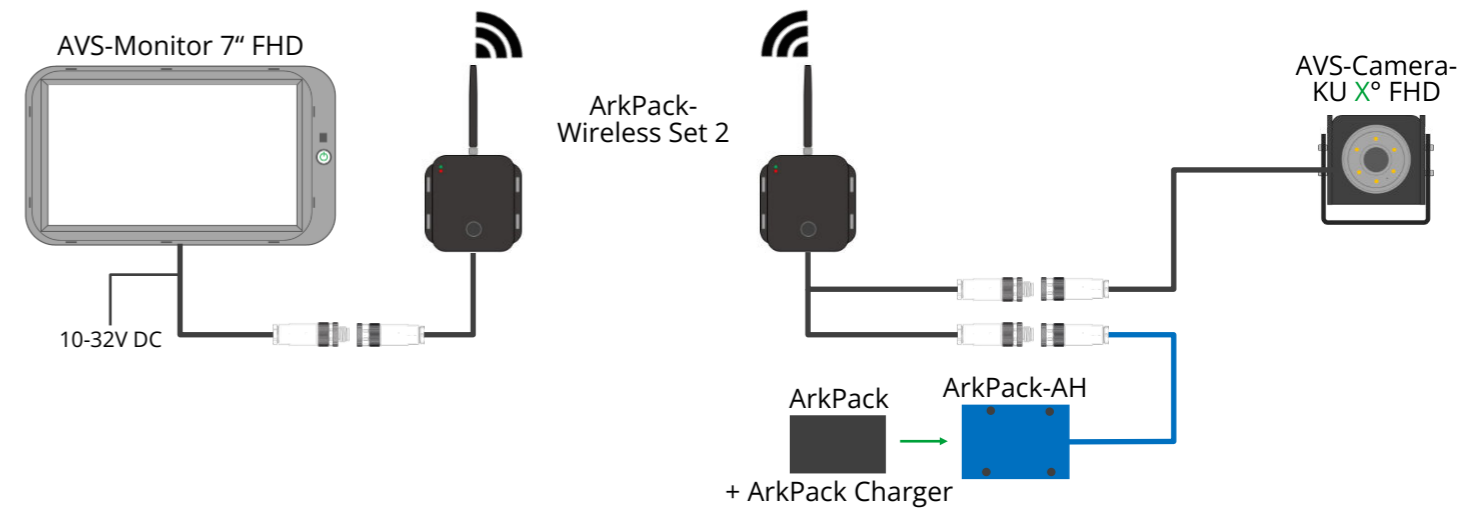

FUNKSYSTEM FHD | WIRELESS SYSTEM FHD

Artikelnummer | Item number	Beschreibung | Description	Stückzahl | Quantity
3030001	AVS-Monitor 7" FHD	1
3040063	ArkPack Wireless-Set-2	1
3010126	AVS-Camera-KU 90° FHD	1