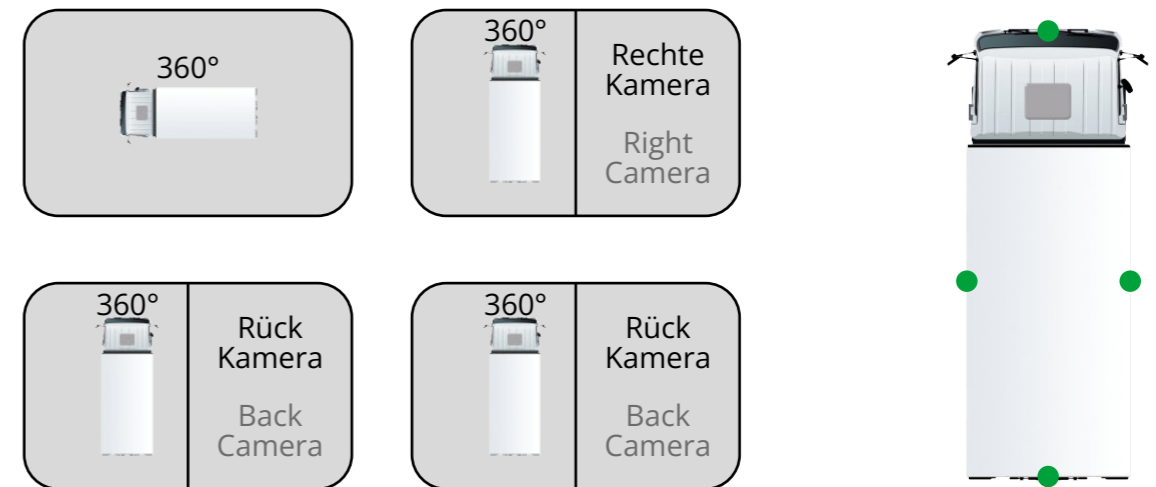

RUNDUMSICHTSYSTEM 360° FHD | BIRDVIEW 360° FHD

Artikelnummer | Item number	Beschreibung | Description	Stückzahl Quantity
3030001	AVS-Monitor 7" FHD	1
3020030	AVS-Cable 1.10 (10 meters)	4
3050003	AVS-BirdView 3D	1
3010005	AVS-Camera 190° FHD	4

RUNDUMSICHT IM MONITOR INTEGRIERT | BIRDVIEW INTEGRATED IN THE MONITOR

Artikelnummer | Item number	Beschreibung | Description	Stückzahl Quantity
3030017	AVS-Monitor 7" BV	1
3020030	AVS-Cable 1.10 (10 meters)	4
3010005	AVS-Camera 190° FHD	4